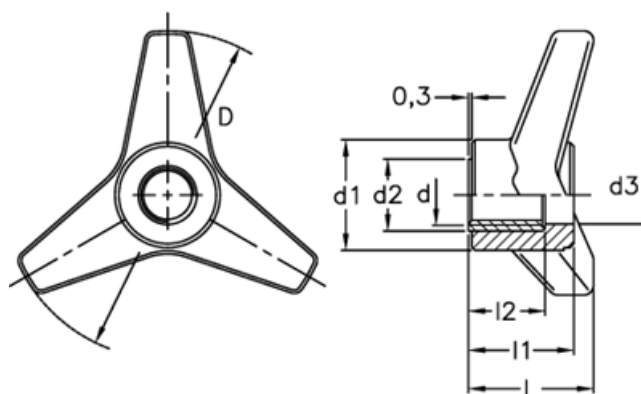

Article number: 2302065711
 Description: E+G Three-arm knob
 VB.639/100 FP-M16

Measures

C (N m)	= 110	l1	= 37
D	= 100	l2	= 31
d1	= 36		
d2	= 20		
d3	= 20		
d 6H	= M16		
L	= 43		
L(J)	= 8		