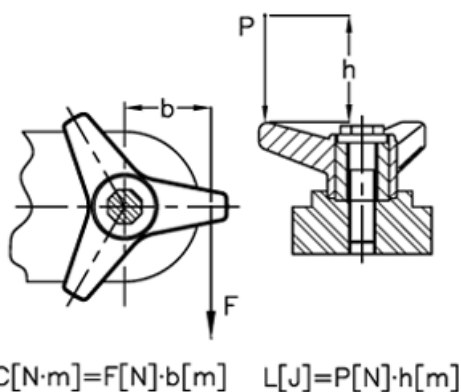

Article number: 2302065711
 Description: E+G Three-arm knob
 VB.639/100 FP-M16

Measures

C (N m)	= 110	l1	= 37
D	= 100	l2	= 31
d1	= 36		
d2	= 20		
d3	= 20		
d 6H	= M16		
L	= 43		
L(J)	= 8		